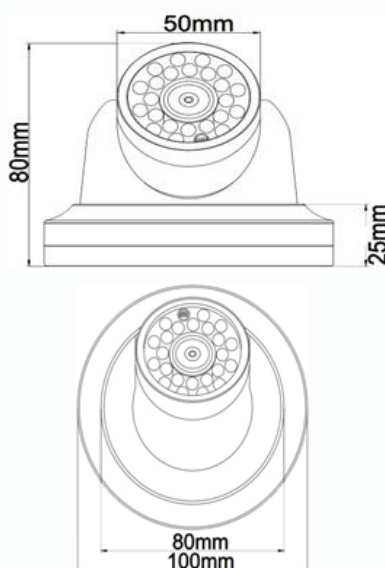

Особенности

- Разрешение 1.3 Мр
- Уличное исполнение
- Встроенная ИК подсветка

Габариты

Технические параметры

Модель	TSc-EB960pAHDf(3.6)
Матрица	1/3" Progressive CMOS
Разрешение	1.3 Мр
Пиксели	1280 x 960 PAL
Чувствительность	0.01 Люкс
День-Ночь	Авто/День/Ночь
Объектив	f=3.6 мм фиксированный
Электронный затвор	Авто: PAL 1/25-1/50,000 сек
Синхронизация	Внутренняя
Гамма	0,45
Баланс белого	Авто / Ручной
Видеовыход	Композитный (1.0Vp-p, 75Ом)
Сигнал/шум	>48dB (APU Выкл.)
ИК подсветка	23 шт.
Дальность ИК подсветки	20 м.
Рабочая температура	-40°C ~ +50°C RH95% Макс.
Температура хранения	-20°C ~ +60°C RH95% Макс.
Питание	DC12V/300мА
Габариты	ø100 x 80 мм
Вес	450 г
Класс защиты	IP66